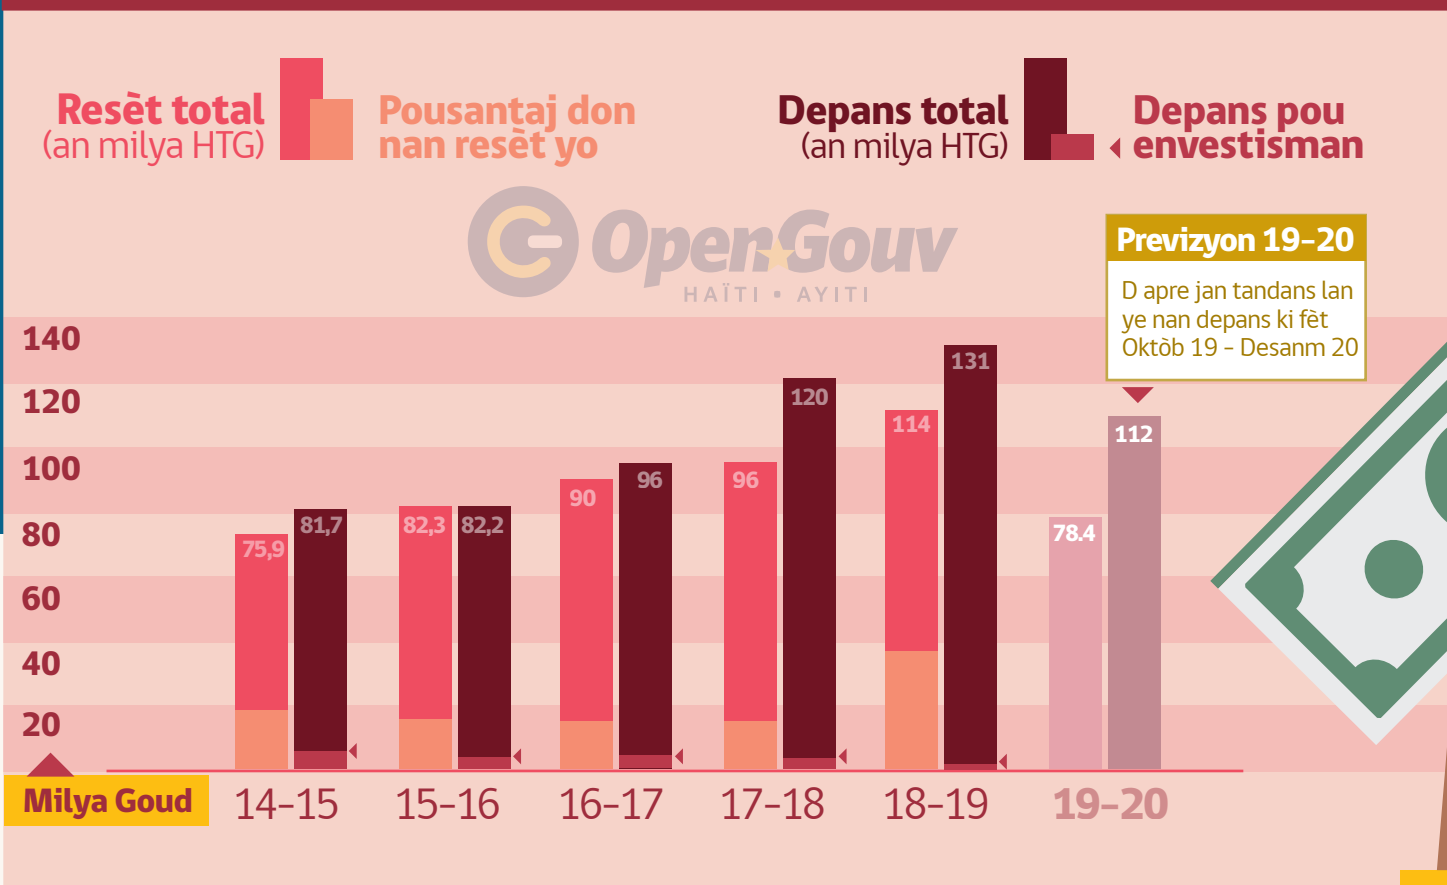

Resèt ak depans Leta an milya Goud (HTG) 2014-2020