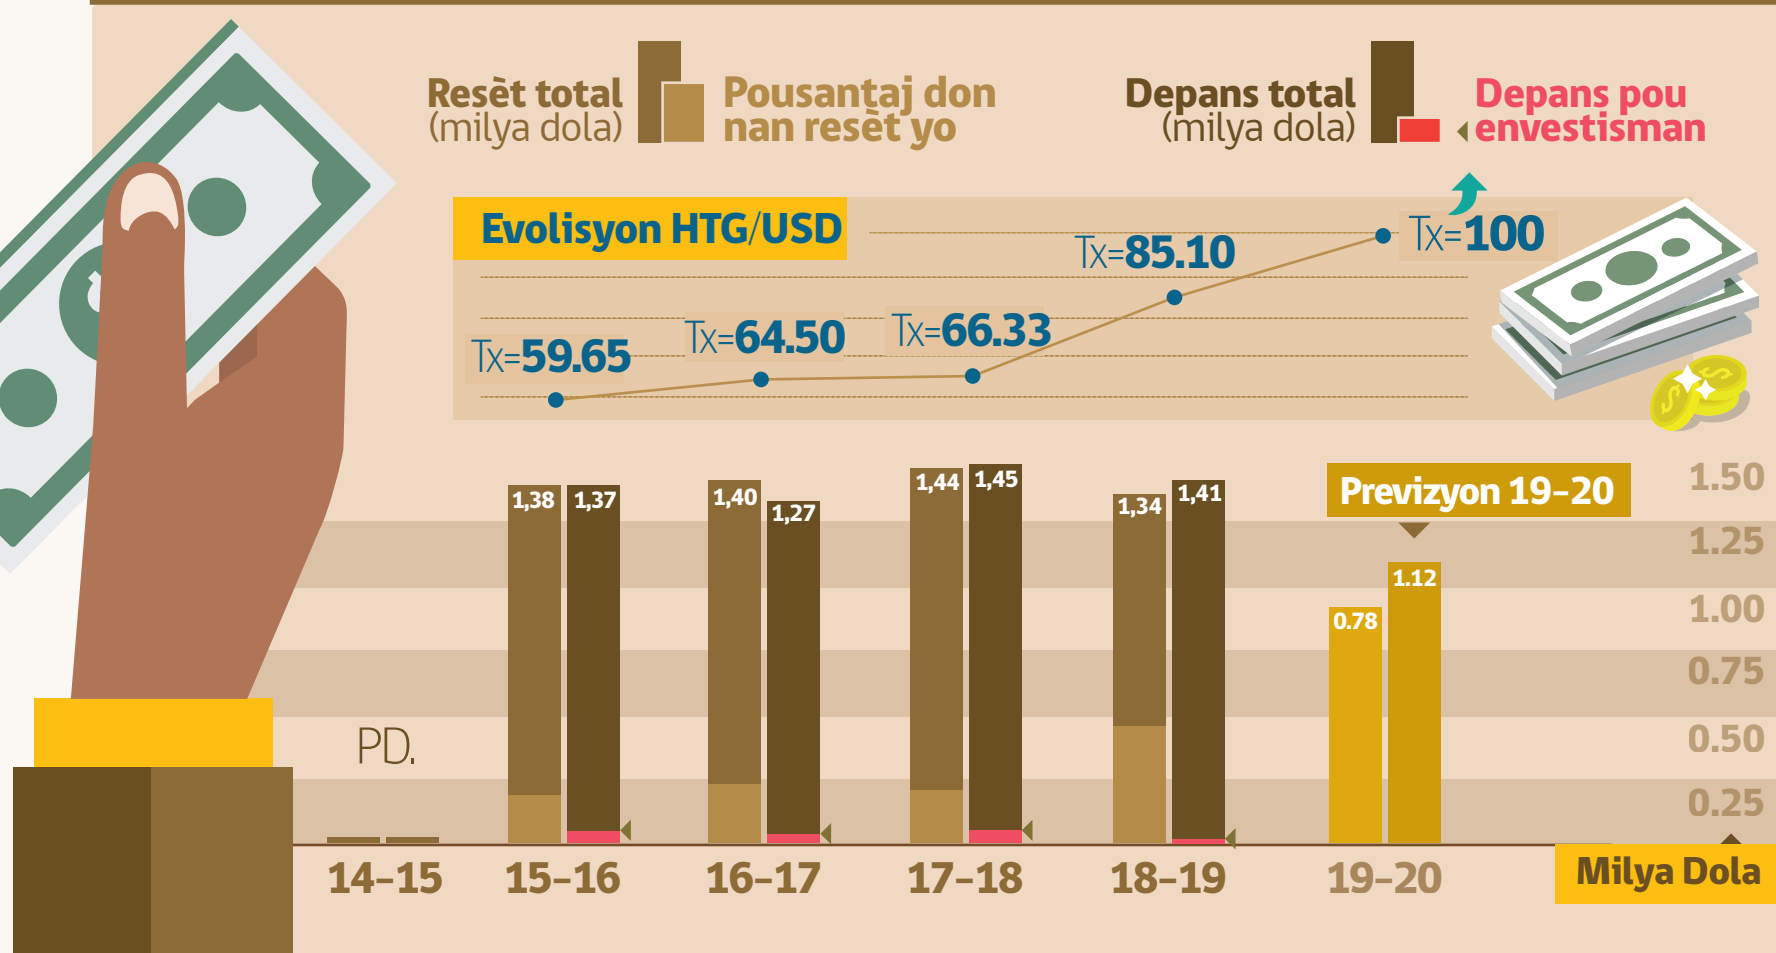

Kijan Goud la k ap pèdi valè afekte bidjè Leta a ?

Pifò sa peyi a konsome soti lòtbò dlo. OpenGouv® eseye gade enpak dirèk sa genyen sou disponibilite resous ak kapasite Leta pou l aji, parapò ak Goud la k ap pèdi valè devan dola ameriken an. **Nou pwofite gade depans investisman yo tou.**

Resèt ak depans Leta an milya Goud (HTG) 2014-2020

Resèt ak depans Leta an milya dola (USD) 2015-2020

Sous done (2014 - 2019)

INHOPP: Enstiti Obsèvatwa Politik Piblik an Ayiti
(Institution Haïtien d'Observatoire des Politiques Publiques)