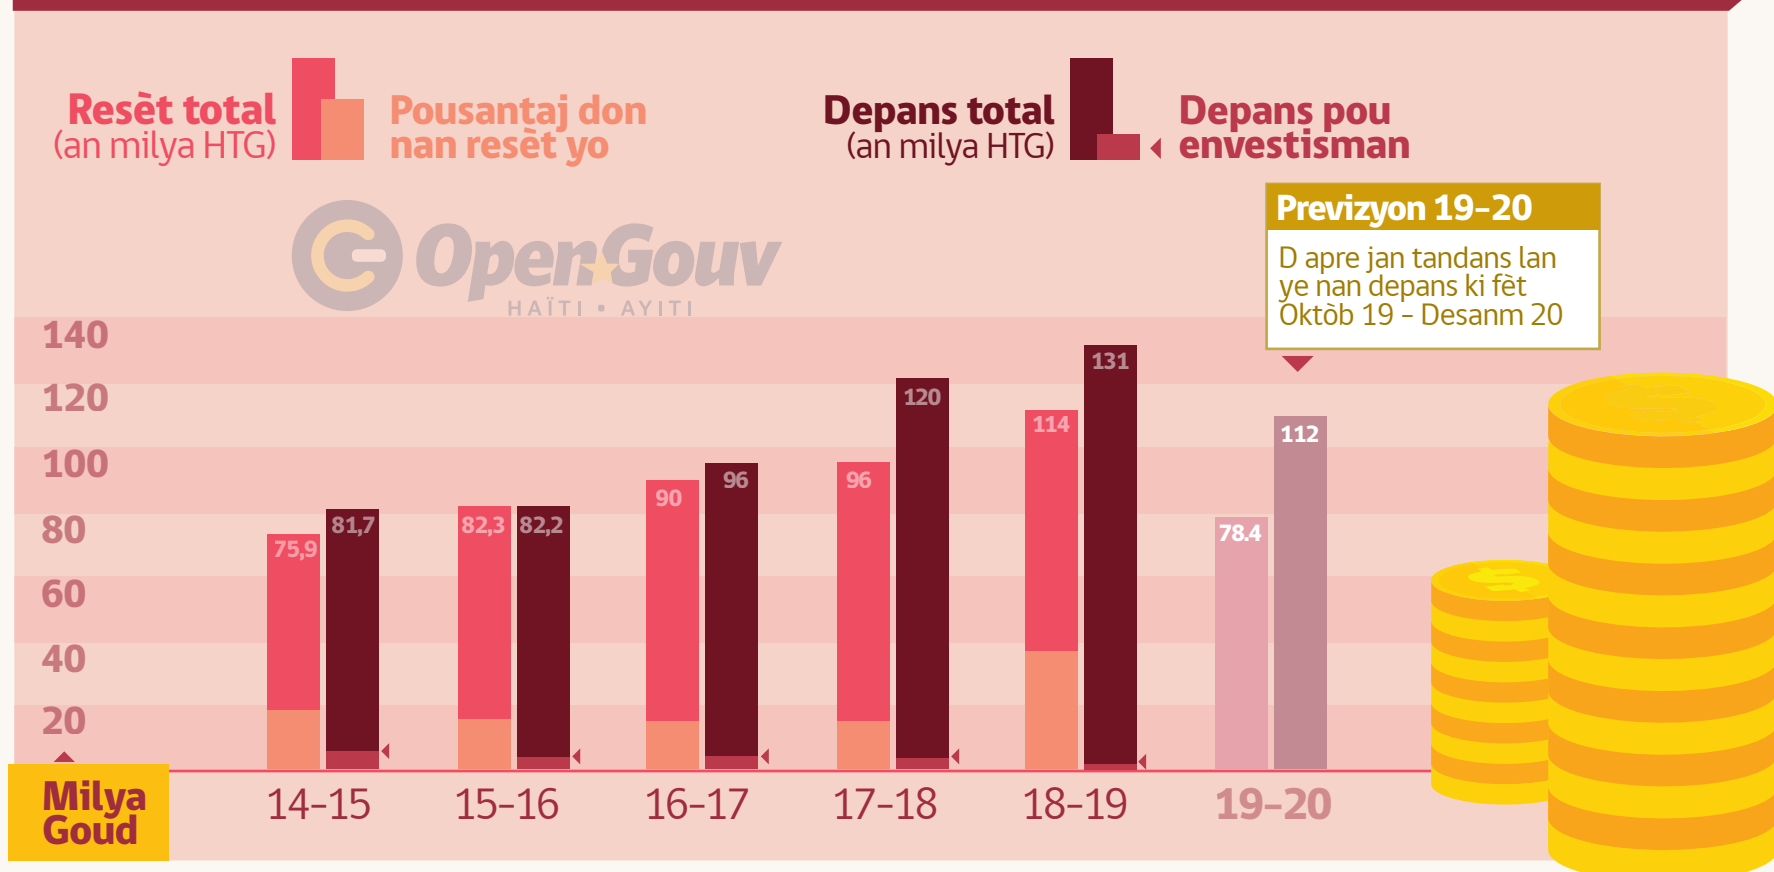

Kijan Goud la k ap pèdi valè afekte bidjè Leta a ?

Pifò sa peyi a konsome soti lòtbò dlo. OpenGouv® eseye gade enpak dirèk sa genyen sou disponibilite resous ak kapasite Leta pou l aji, parapò ak Goud la k ap pèdi valè devan dola ameriken an. **Nou pwofite gade depans investisman yo tou.**

Resèt ak depans Leta an milya Goud (HTG) 2014-2020